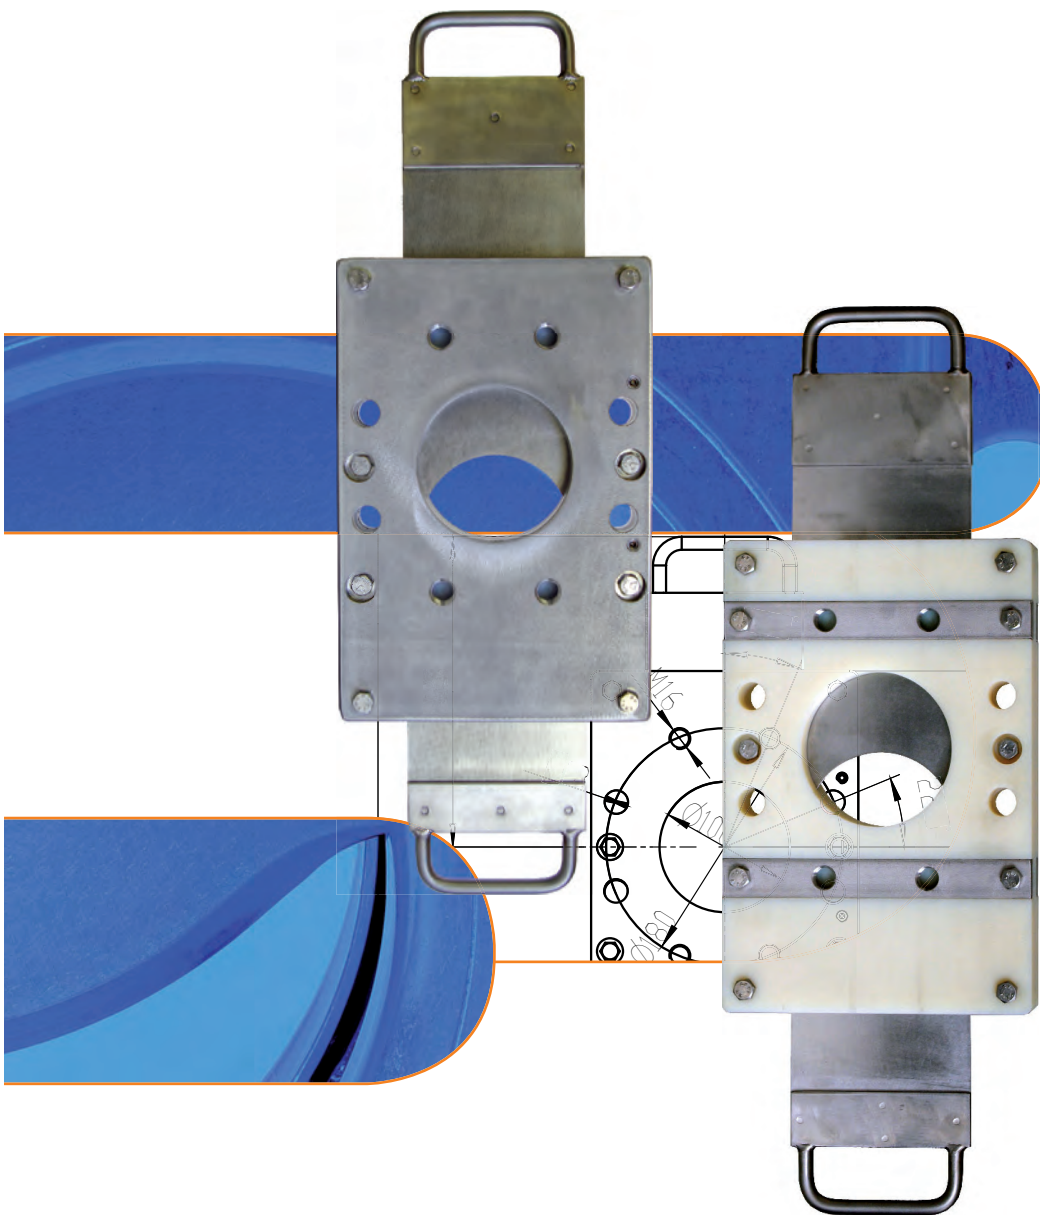

Armaturen aus Edelstahl

Absperrschieber für Schüttgüter in Leichtbauweise

CPD

MARTIN LOHSE GmbH
Unteres Paradies 63 · 89522 Heidenheim
Postfach 1565 · 89505 Heidenheim
Tel. +49(0)7321 / 755-42 · Fax +49(0)7321 / 755-97
server.ab@lohse-gmbh.de
www.lohse-gmbh.de