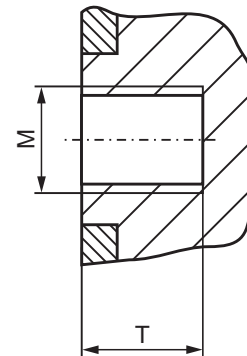

Z = Gesamtanzahl der Löcher  
 Z1 = Anzahl der Gewindelöcher  
 Z2 = Anzahl der Durchgangslöcher  
 T = nutzbare Gewindetiefe

COMPACT-Schüttgutschieber mit durchgehender Schieberplatte  
 Bügelgriff  
 CPDBG lighth maßgleich