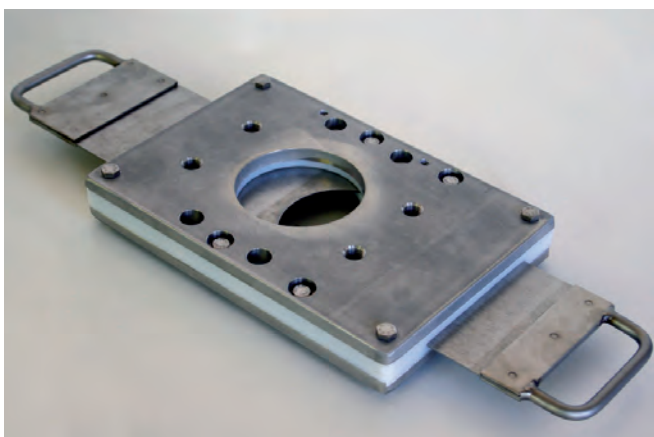

Einsatzgebiete

Chemische Industrie

LOHSE-COMPACT-Schüttgutschieber haben sich in allen Bereichen der chemischen Industrie bewährt. Die Schiebertypen eignen sich zum Absperren von Schüttgütern.

Lebensmittelindustrie und Pharmaindustrie

LOHSE-COMPACT-Schieber werden als Absperrschieber für körnige Medien eingesetzt.